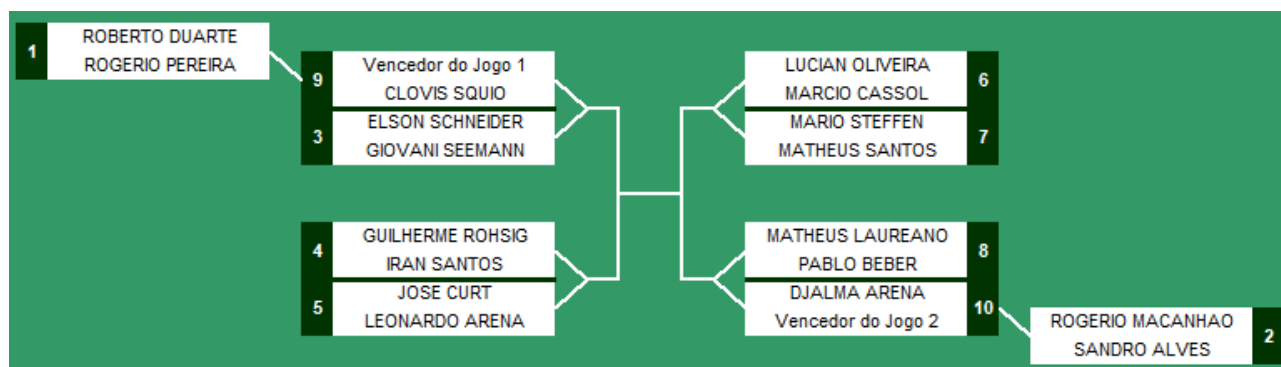

JOGOS FAZENDÁRIOS

Santa Catarina

Florianópolis/SC

EDIÇÃO 2018

PARTICIPANTES FEMININO

ALINE ADELINA NUNES	GABRIELA PACÍFICO DA SILVEIRA
FLAVIA CRISTINA ARAÚJO	MILENE MULLER

Nº	Data	Hora	Disputa				Fase	
1	24/03/2018	Na seq Masc.	ALINE		X		FLAVIA	Classificatória
2	24/03/2018	Na seq.	GABRIELA		X		MILENE	Classificatória
3	24/03/2018	Na seq.	FLAVIA		X		MILENE	Classificatória
4	24/03/2018	Na seq.	ALINE		X		GABRIELA	Classificatória
5	24/03/2018	Na seq.	MILENE		X		ALINE	Classificatória
6	24/03/2018	Na seq.	FLAVIA		X		GABRIELA	Classificatória